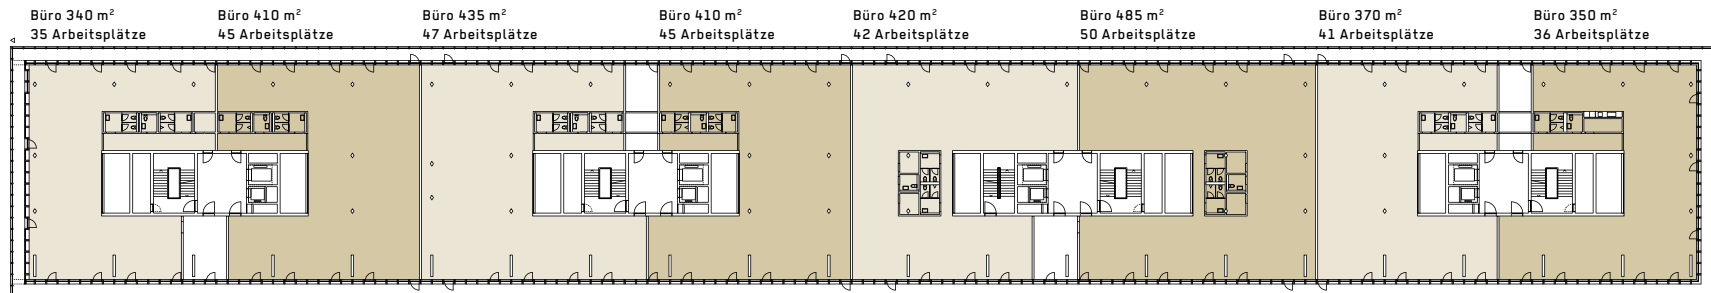

perron

2. OBERGESCHOSS

- Mietflächen für Büro
- Total nutzbare Flächen 3'220 m²
- Total Arbeitsplätze ca. 341 (max. Belegung)

MÖBLIERUNGSBEISPIEL