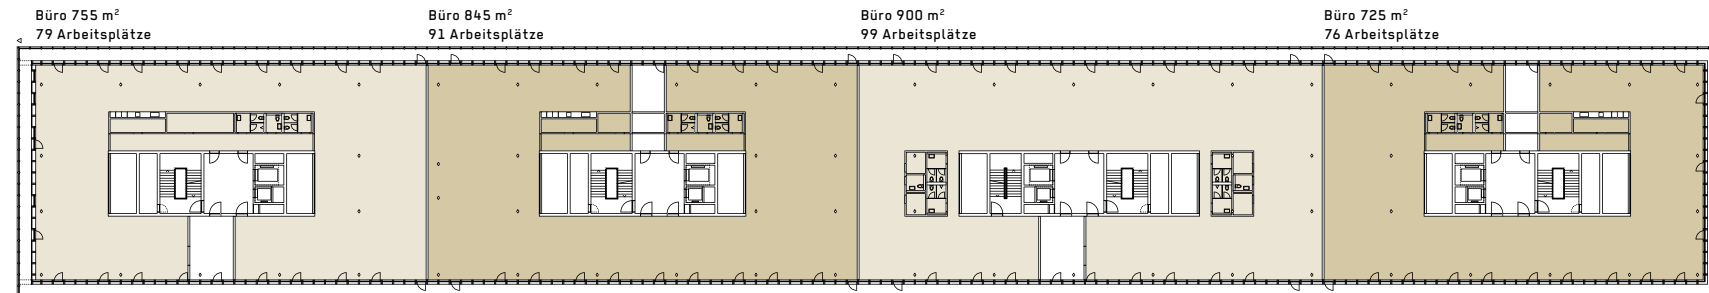

perron

4. OBERGESCHOSS

- Mietflächen für Büro
- Total nutzbare Flächen 3'225 m²
- Total Arbeitsplätze ca. 345 (max. Belegung)

MÖBLIERUNGSBEISPIEL